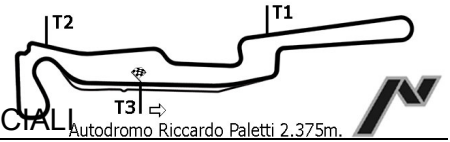

Federazione
Motociclistica
Italiana

Trofeo Maxi Scooter

CLASSIFICA GIRI VELOCI 1° TURNO PROVE UFFICIALI

Autodromo Riccardo Paletti 2.375m.

POS	No	CONDUTTORE	NAZ	TEAM	MOTO	CATEGORIA	TEMPO	DIST	GIR/TOT	MEDIA	VEL
1	22	UGOLINI A.		MISANO A.	YAMAHA		1'28.551		6/7	96.554	
2	8	GABELLINI P.		CATTOLICA	GILERA		1'28.685	0.134	7/7	96.408	
3	77	DI COSMO R.		LIRI M.C.	YAMAHA		1'28.930	0.379	8/8	96.143	
4	3	FIORINI D.		GENTLEMENS	YAMAHA		1'30.076	1.525	6/8	94.919	
5	9	SOLLEVANTI S.		AUTODROMO UMBRIA	GILERA		1'30.449	1.898	7/8	94.528	
6	69	MINISCHETTI M.		IPERMATIC	YAMAHA		1'30.842	2.291	5/8	94.119	